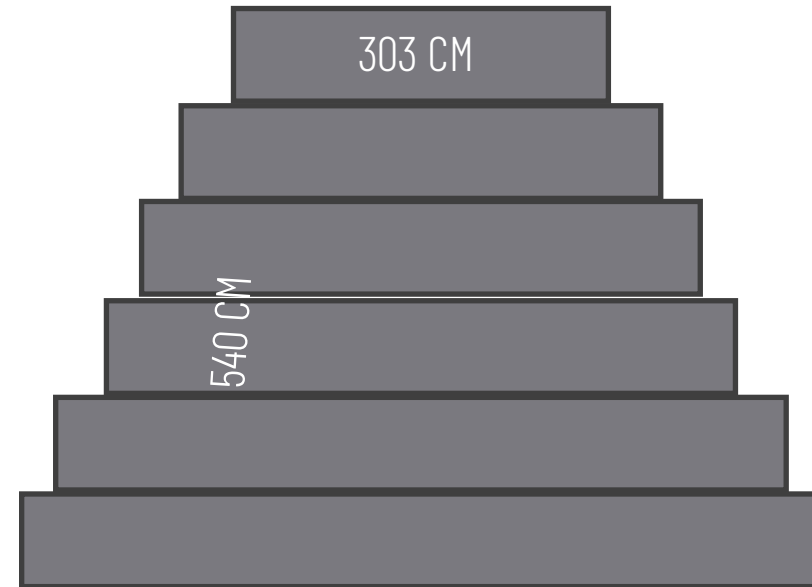

CONSIDERACIONES GENERALES

TAMAÑO DEL CARTEL

303 X 540 cm (ancho x alto)

ESPCIFICACIONES

FORMATO: JPG CMYK , 300 DPI
TIPOGRAFÍAS: incluir todas las tipografías o convertir a curva.
COLORES: CMYK
(*)

SUSTRATO

VINILO LAMINADO SOBRE POLIESTIRENO

(*) En escala del tamaño final del cartel (30 x 43,7 cm).