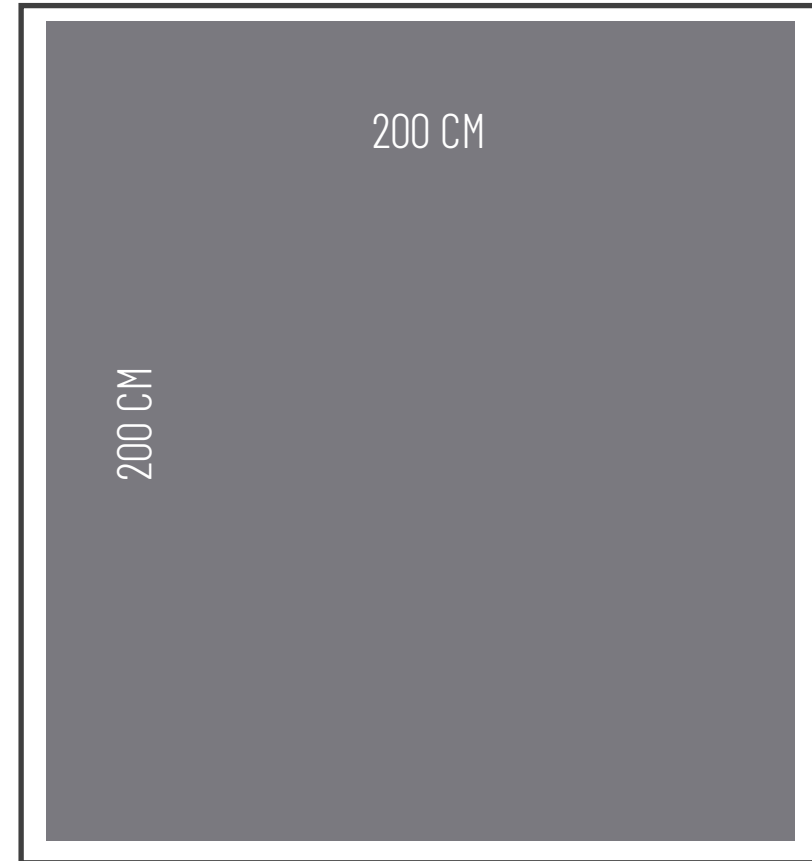

CONSIDERACIONES GENERALES

TAMAÑO DEL CARTEL

200 X 200 cm (ancho x alto)

ESPCIFICACIONES

FORMATO: JPG CMYK , 300 DPI
TIPOGRAFÍAS: incluir todas las
tipografías o convertir a curva.
COLORES: CMYK
(*)

SUSTRATO

VINILO ADHESIVO LAMINADO
SOBRE MDF DE 9 mm

TRANSMILENIO MÓVIL COLGANTE

BOGOTA - COLOMBIA

(*) En escala del tamaño final del cartel (30 x 43,7 cm).