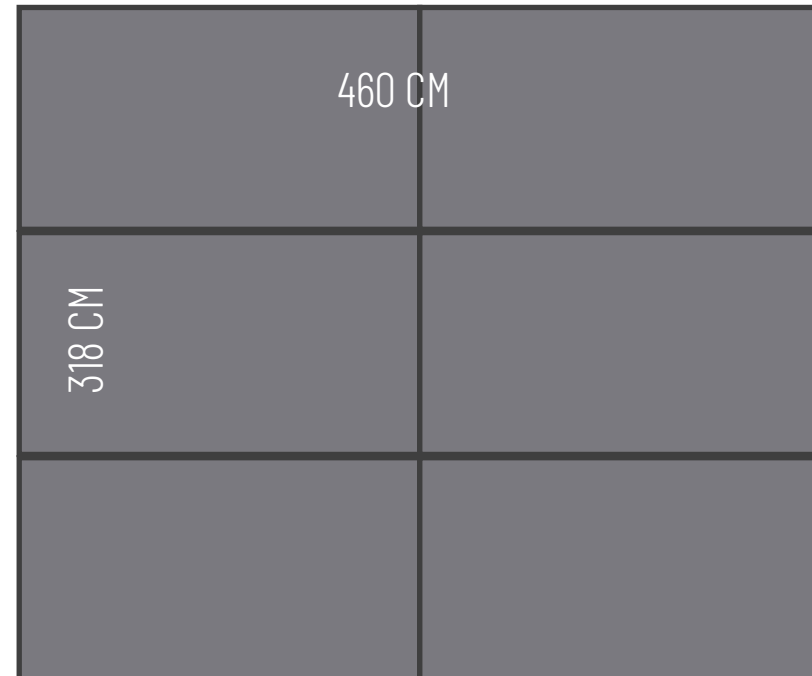

CONSIDERACIONES GENERALES

TRANSMILENIO VIDRIERA DOBLE

BOGOTÁ - COLOMBIA

TAMAÑO DEL CARTEL

460 X 318 cm (ancho x alto)

ESPECIFICACIONES

FORMATO: JPG CMYK , 300 DPI
TIPOGRAFÍAS: incluir todas las
tipografías o convertir a curva.
COLORES: CMYK
(*)

SUSTRATO

VINILO NORMAL EN ESPEJO

(*) En escala del tamaño final del cartel (30 x 43,7 cm).