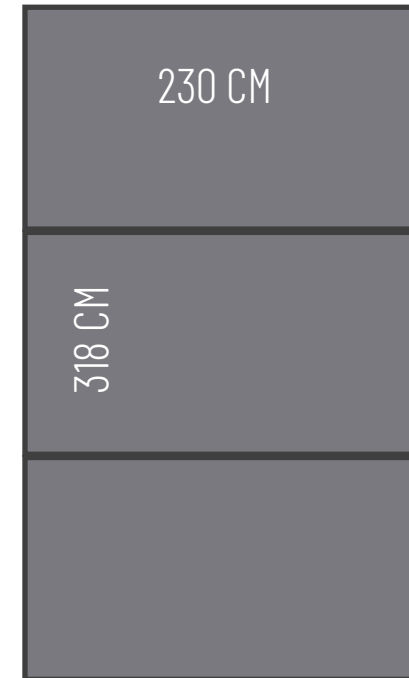

CONSIDERACIONES GENERALES

TRANSMILENIO VIDRIERA SENCILLA

BOGOTÁ - COLOMBIA

TAMAÑO DEL CARTEL

230 X 318 cm (ancho x alto)

ESPECIFICACIONES

FORMATO: JPG CMYK , 300 DPI
TIPOGRAFÍAS: incluir todas las
tipografías o convertir a curva.
COLORES: CMYK
(*)

SUSTRATO

VINILO NORMAL EN ESPEJO

(*) En escala del tamaño final del cartel (30 x 43,7 cm).

CONSIDERACIONES GENERALES

TRANSMILENIO VIDRIERA DOBLE

BOGOTÁ - COLOMBIA

TAMAÑO DEL CARTEL

460 X 318 cm (ancho x alto)

CONSIDERACIONES GENERALES

TAMAÑO DEL CARTEL

690 X 318 cm (ancho x alto)

ESPCIFICACIONES

FORMATO: JPG CMYK , 300 DPI
TIPOGRAFÍAS: incluir todas las
tipografías o convertir a curva.
COLORES: CMYK
(*)

SUSTRATO

VINILO NORMAL EN ESPEJO

(*) En escala del tamaño final del cartel (30 x 43,7 cm).