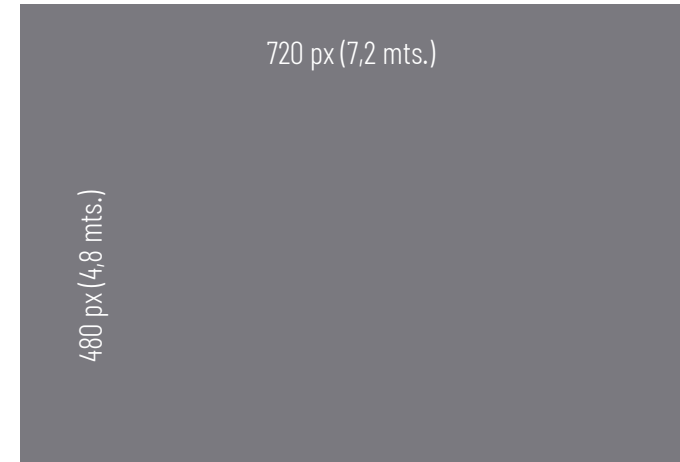

CONSIDERACIONES GENERALES

TAMAÑO TOTAL EN PÍXELES

720 px X 480 px (ancho x alto)

FORMATOS ADMITIDOS

.AVI (Codecs genéricos de Windows o soportados por el Pack FFDSHOW)
.MOV (Codecs H264)
.FLV o JPG.

PESO DE ARCHIVOS

Los archivos deberán pesar **300 MB** como Máximo.

DURACIÓN DEL SPOT

El tiempo deberá ser de **10 SEGUNDOS** como Máximo.

NO USAR BLANCOS PLENOS

Dañan a largo plazo el correcto funcionamiento de las pantallas leds. En caso de necesitar fondos claros, utilizar grises entre el 10% o 20%.

ENVÍO DE ORIGINALES

ledsps@sarmiento.net
Plataformas admitidas:
Dropbox: www.dropbox.com
Cuenta: ledsps@sarmiento.net
Pass: S4rm1ent0
WeTransfer, SendBox, entre otras.