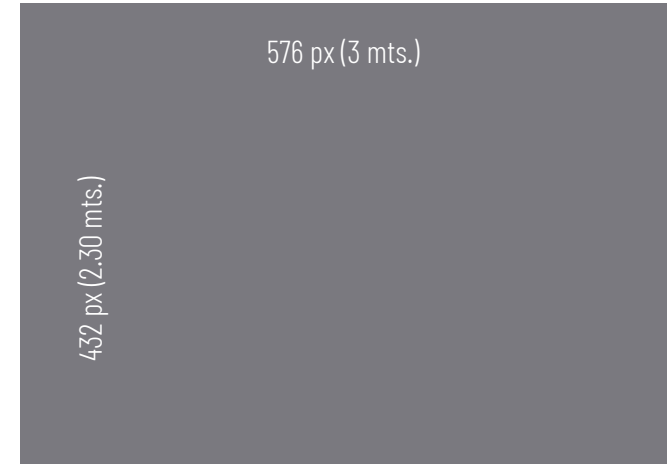

CONSIDERACIONES GENERALES

TAMAÑO TOTAL EN PÍXELES

576 px X 432 px (ancho x alto)

FORMATOS ADMITIDOS

.AVI (Codecs genéricos de Windows o soportados por el Pack FFDSHOW)
.MOV (Codecs H264)
.FLV o JPG.

PESO DE ARCHIVOS

Los archivos deberán pesar **300 MB** como Máximo.

DURACIÓN DEL SPOT

El tiempo deberá ser de **10 SEGUNDOS** como Máximo.

NO USAR BLANCOS PLENOS

Dañan a largo plazo el correcto funcionamiento de las pantallas leds. En caso de necesitar fondos claros, utilizar grises entre el 10% o 20%.

ENVÍO DE ORIGINALES

ledsps@sarmiento.net
Plataformas admitidas:
Dropbox: www.dropbox.com
Cuenta: ledsps@sarmiento.net
Pass: S4rm1ent0
WeTransfer, SendBox, entre otras.