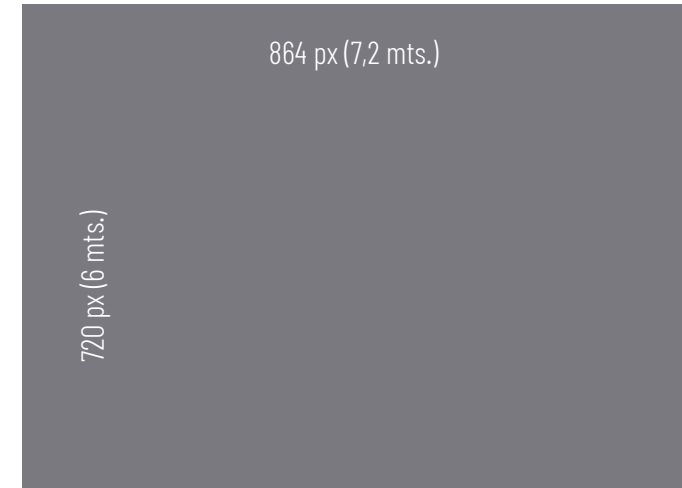

CONSIDERACIONES GENERALES

TAMAÑO TOTAL EN PÍXELES

864 px X 720 px (ancho x alto)

FORMATOS ADMITIDOS

.AVI (Codecs genéricos de Windows o soportados por el Pack FFDSHOW)
.MOV (Codecs H264)
.FLV o JPG.

PESO DE ARCHIVOS

Los archivos deberán pesar **300 MB** como Máximo.

DURACIÓN DEL SPOT

El tiempo deberá ser de **10 SEGUNDOS** como Máximo.

NO USAR BLANCOS PLENOS

Dañan a largo plazo el correcto funcionamiento de las pantallas leds. En caso de necesitar fondos claros, utilizar grises entre el 10% o 20%.

ENVÍO DE ORIGINALES

ledsps@sarmiento.net
Plataformas admitidas:
Dropbox: www.dropbox.com
Cuenta: ledsps@sarmiento.net
Pass: S4rm1ent0
WeTransfer, SendBox, entre otras.