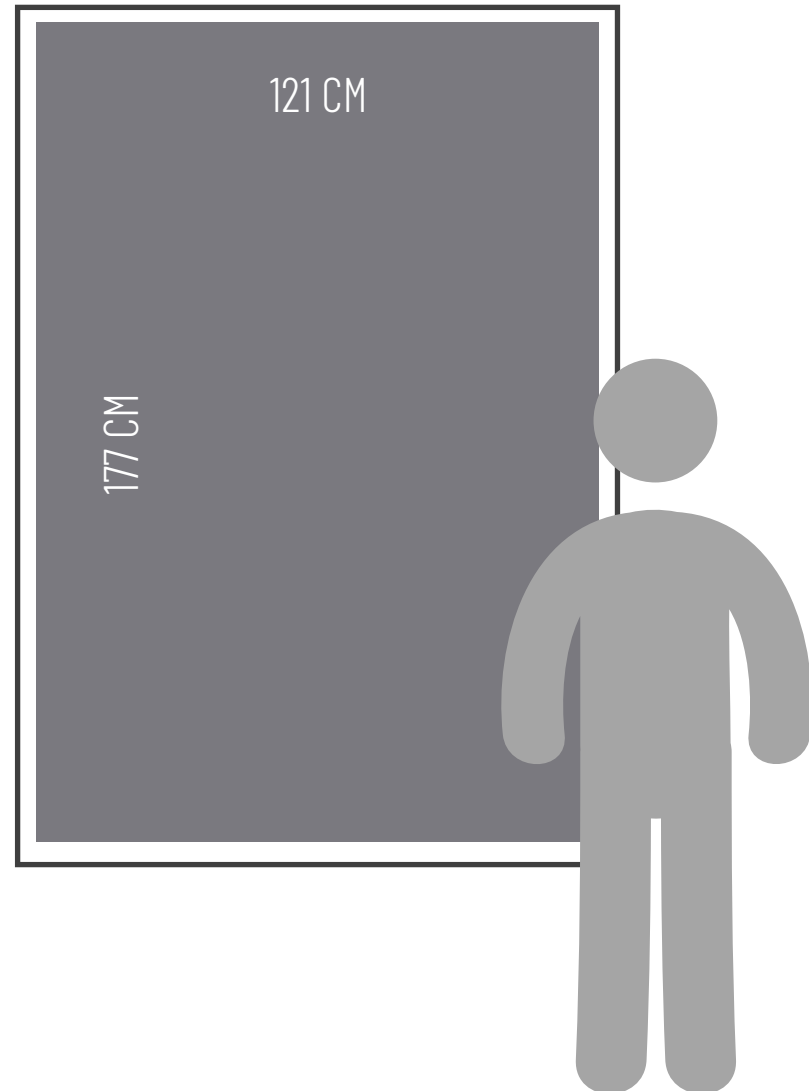

CONSIDERACIONES GENERALES

TAMAÑO DEL CARTEL

121 X 177 cm (ancho x alto)

ESPCIFICACIONES

FORMATO: JPG CMYK , 300 DPI
TIPOGRAFÍAS: incluir todas las
tipografías o convertir a curva.
COLORES: CMYK
(*)

SUSTRATO

POLIESTIRENO ALTO IMPACTO

(*) En escala del tamaño final del cartel (30 x 43,7 cm).