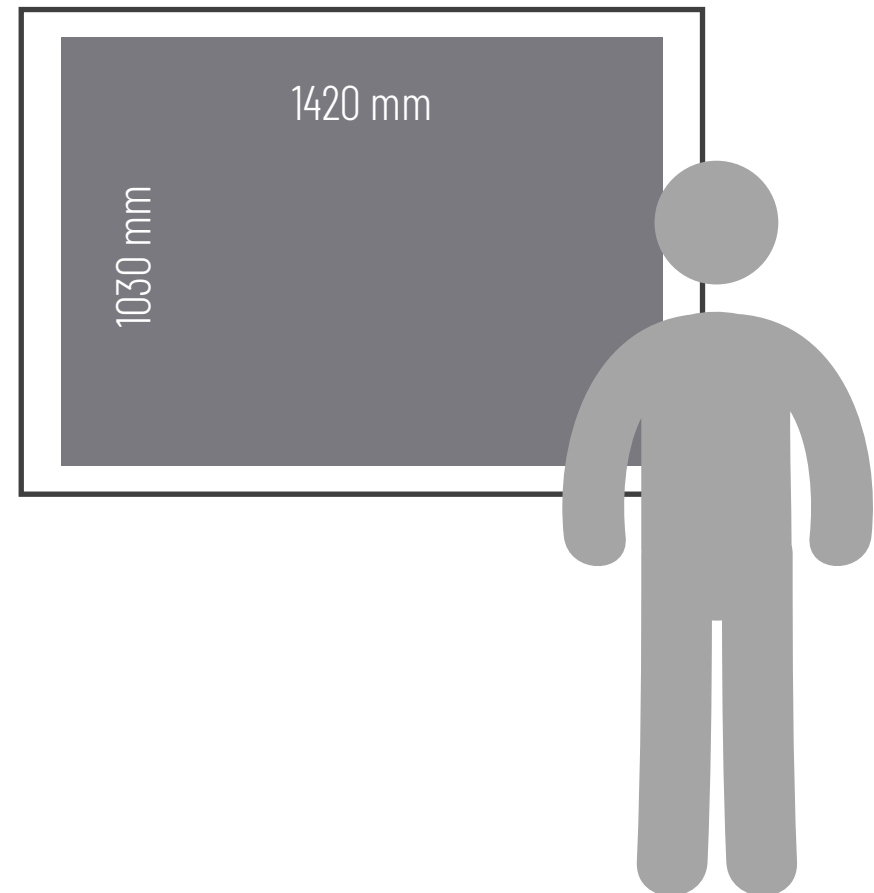

CONSIDERACIONES GENERALES

MEDIDA DEL ELEMENTO

1420 mm X 1030 mm (ancho x alto)

MEDIDA DEL ORIGINAL

284 mm X 206 mm (ancho x alto)
(reducida 5 veces)

ESPCIFICACIONES

FORMATO: JPG CMYK , 300 DPI
TIPOGRAFÍAS: incluir todas las
tipografías o convertir a curva.
COLORES: CMYK
(*)

SUSTRATO

PAPEL

(*) INLCUIR AL ORIGINAL, UNA COPIA IMPRESA O DIGITAL A 72 DPI.