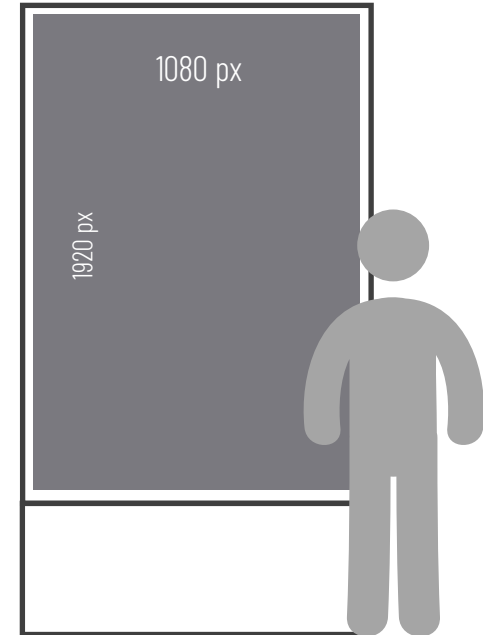

CONSIDERACIONES GENERALES

ÁREA VISIBLE

1080 px x 1920 px (ancho x alto)

FORMATOS ADMITIDOS

.JPG
.MP4

PESO DE ARCHIVOS

El archivo no debe pesar más de 100 MB como Máximo.

DURACIÓN DEL SPOT