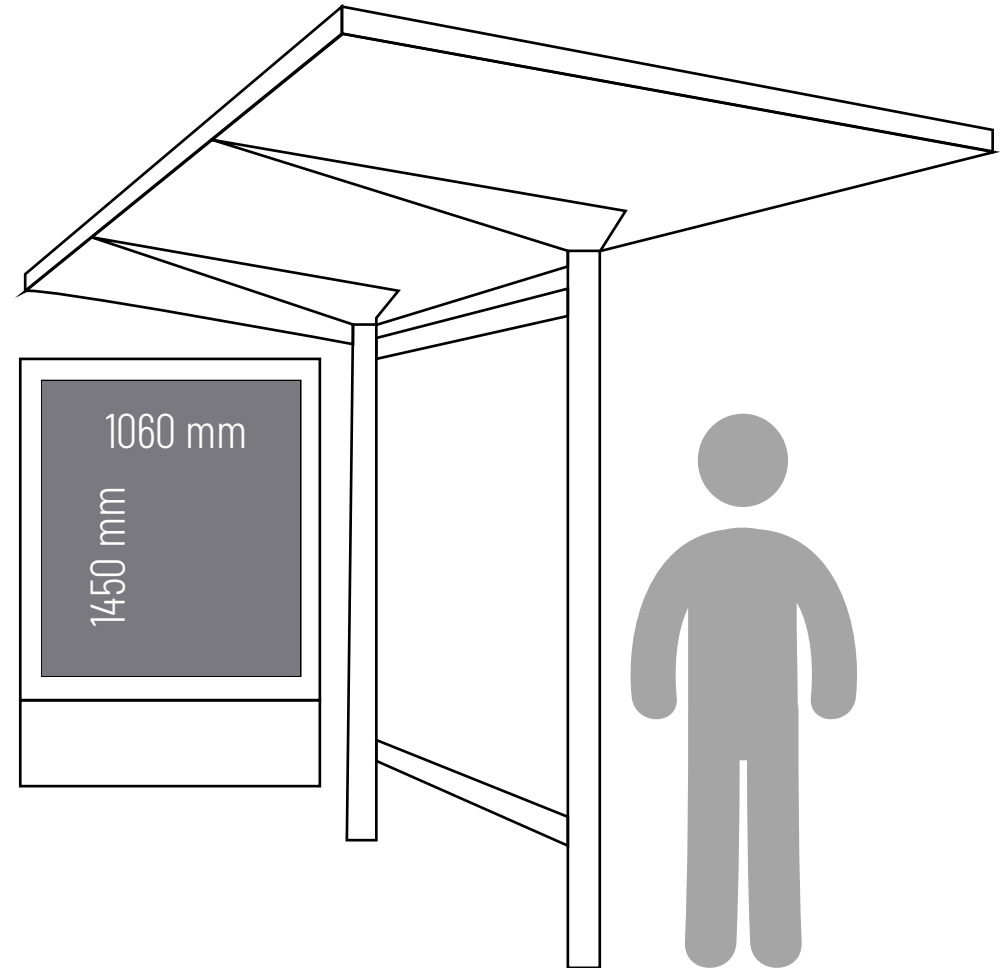

CONSIDERACIONES GENERALES

MEDIDA DEL ELEMENTO

1060 mm X 1450 mm (ancho x alto)
1030 mm X 1420 mm (óptico)

MEDIDA DEL ORIGINAL

206 mm X 284 mm (ancho x alto)
(reducida 5 veces)

ÁREA DE DISEÑO

196 mm X 274 mm (ancho x alto)
(reducida 5 veces)

ESPECIFICACIONES

FORMATO: JPG CMYK , 300 DPI
TIPOGRAFÍAS: incluir todas las tipografías o convertir a curva.
COLORES: CMYK
(*)

SUSTRATO

PAI

REFUGIOS ESTÁNDAR

CAPITAL FEDERAL - ROSARIO - VA. CARLOS PAZ - ARGENTINA

(*) INLCUIR AL ORIGINAL, UNA COPIA IMPRESA O DIGITAL A 72 DPI.

CONSIDERACIONES GENERALES

MEDIDA DEL ELEMENTO

1200 mm X 1760 mm (ancho x alto)

1170 mm X 1740 mm (óptico)

MEDIDA DEL ORIGINAL

234 mm X 348 mm (ancho x alto)

(reducida 5 veces)

ÁREA DE DISEÑO

214 mm X 328 mm (ancho x alto)

(reducida 5 veces)

ESPCIFICACIONES

FORMATO: JPG CMYK , 300 DPI
TIPOGRAFÍAS: incluir todas las
tipografías o convertir a curva.
COLORES: CMYK
(*)