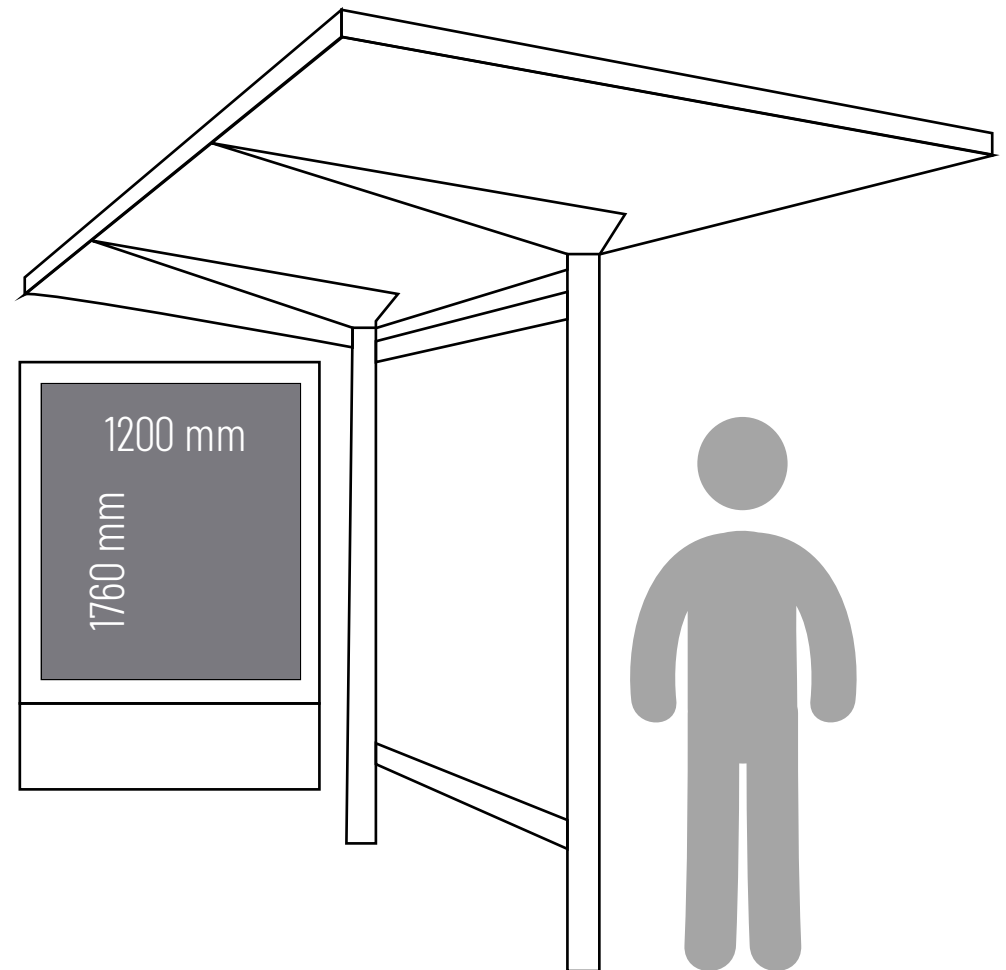

CONSIDERACIONES GENERALES

MEDIDA DEL ELEMENTO

1200 mm X 1760 mm (ancho x alto)

1170 mm X 1740 mm (óptico)

MEDIDA DEL ORIGINAL

234 mm X 348 mm (ancho x alto)

(reducida 5 veces)

ÁREA DE DISEÑO

214 mm X 328 mm (ancho x alto)

(reducida 5 veces)

ESPCIFICACIONES

FORMATO: JPG CMYK , 300 DPI
TIPOGRAFÍAS: incluir todas las
tipografías o convertir a curva.
COLORES: CMYK
(*)

SUSTRATO

PAI

(*) INLCUIR AL ORIGINAL, UNA COPIA IMPRESA O DIGITAL A 72 DPI.